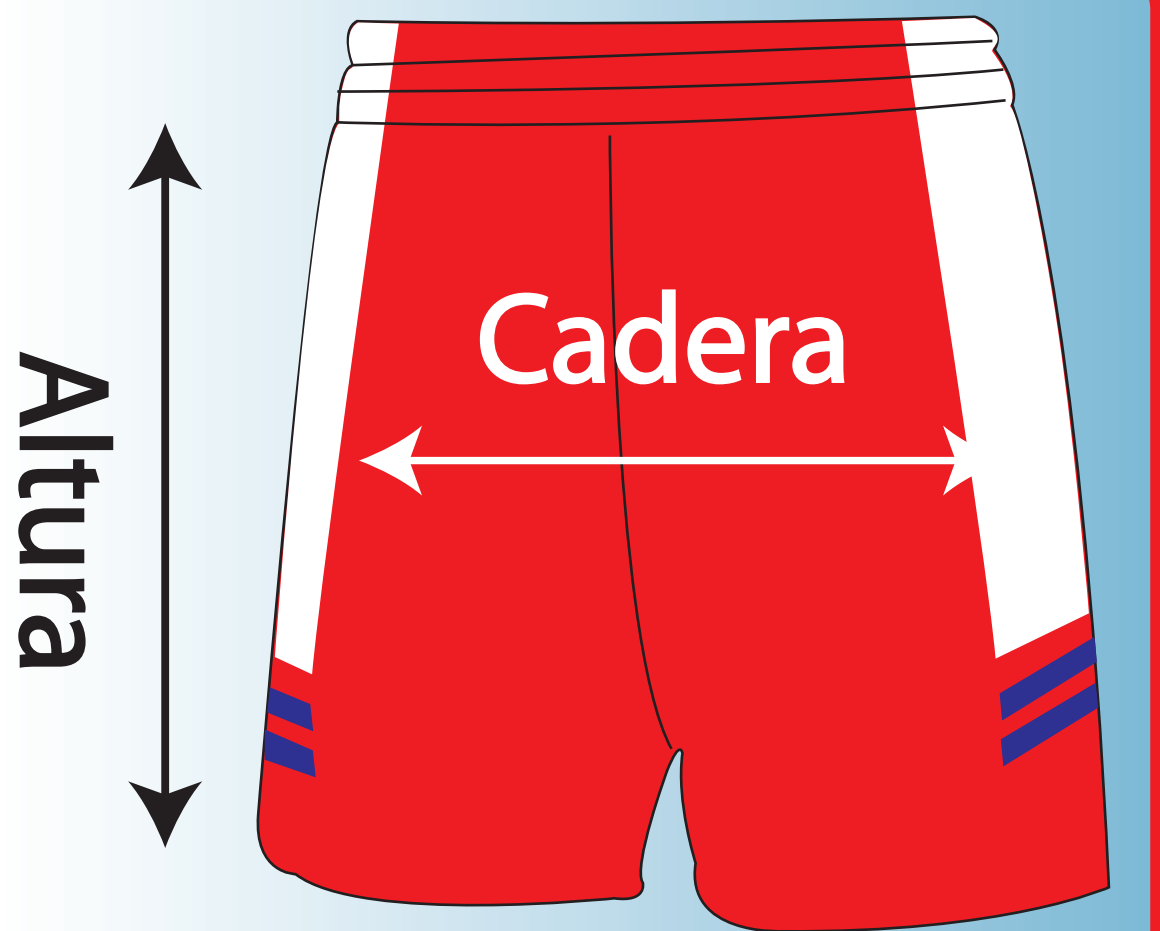

# GUIA DETALLAS UNIFORMES REPRESENTATIVOS OX School

MEDIDAS TOMADAS  
EN PRENDAS  
TOLERANCIA  
+ / - 1.5 CM

NOTA: TELA DRY FIT CON 3% SPANDEX

PARA QUE SU COMPRA SEA EXITOSA ACONSEJAMOS MEDIR UNA PRENDA QUE USTED TENGA ALGO SIMILAR Y LA COMPARE CON LAS MEDIDAS DE ESTA FORMA SU ELECCION DE TALLA SERA CORRECTA GRACIAS.