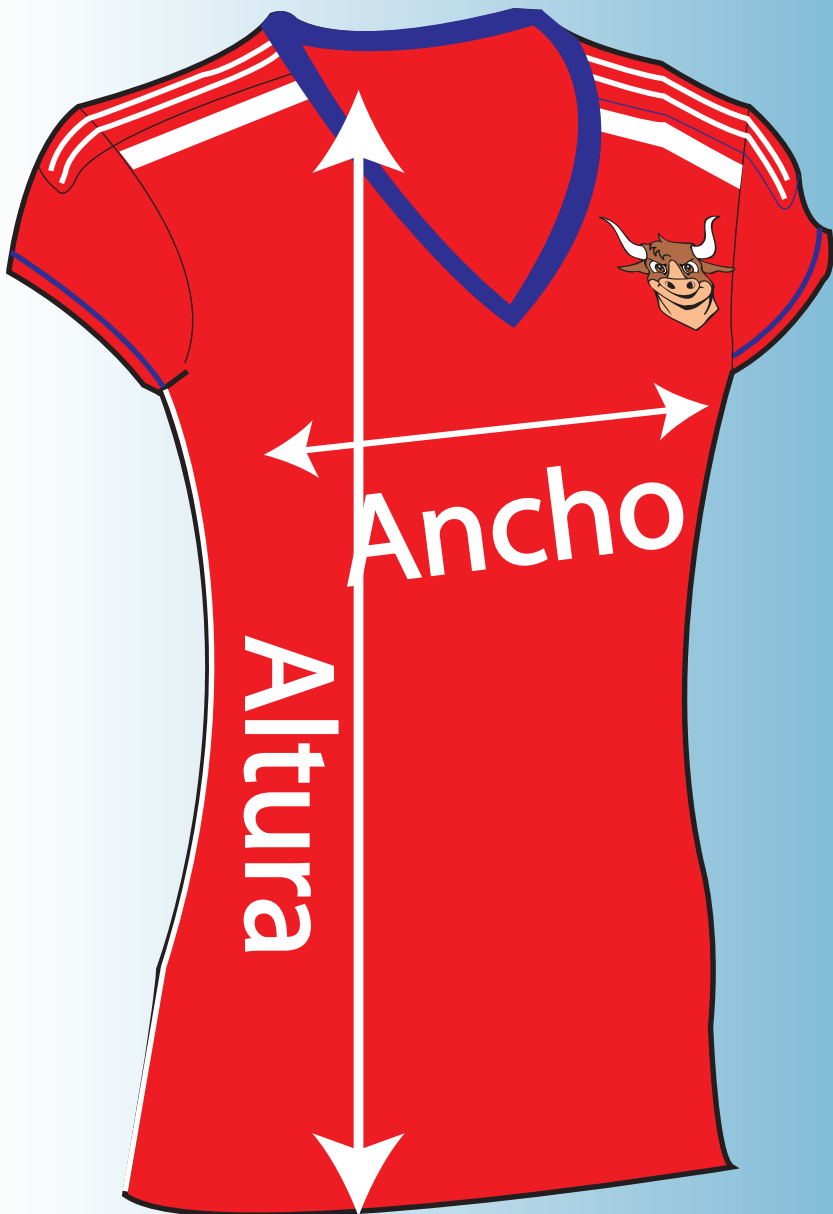

# GUIA DETALLAS UNIFORMES REPRESENTATIVOS OX School

MEDIDAS TOMADAS  
EN PRENDAS  
TOLERANCIA  
+ / - 1.5 CM

NOTA: TELA DRY FIT CON 3% SPANDEX

PARA QUE SU COMPRA SEA EXITOSA ACONSEJAMOS MEDIR UNA PRENDA QUE USTED TENGA ALGO SIMILAR Y LA COMPARE CON LAS MEDIDAS DE ESTA FORMA SU ELECCION DE TALLA SERA CORRECTA GRACIAS.

NOTA: TELA DRY FIT CON 3% SPANDEX

PARA QUE SU COMPRA SEA EXITOSA ACONSEJAMOS MEDIR UNA PRENDA QUE USTED TENGA ALGO SIMILAR Y LA COMPARE CON LAS MEDIDAS DE ESTA FORMA SU ELECCION DE TALLA SERA CORRECTA GRACIAS.