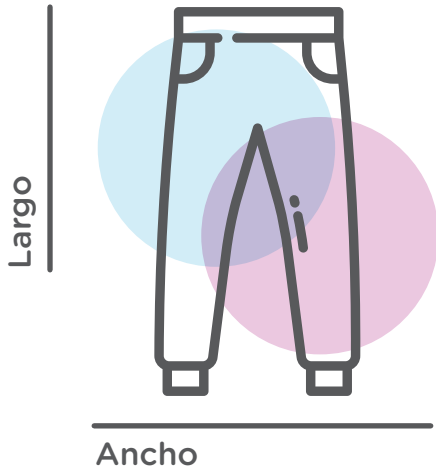

PANTALÓN DEPORTIVO

Talla	Ancho	Largo
0	34.5 cm	60cm
2	36.5 cm	66 cm
4	38.5 cm	73 cm
6	39.5 cm	78 cm
8	42 cm	82.5 cm
10	45 cm	85 cm
12	46.5 cm	90 cm
14	48 cm	94.5 cm
16	50 cm	96.5cm
S	52 cm	97.5 cm
M	54 cm	1.01 m
L	56 cm	1.04 m

Importante: Para que su compra sea exitosa, aconsejamos medir una prenda similar que usted ya tenga en uso y la compare con nuestras medidas. De esta forma, su elección de talla será correcta. Medidas expresadas en cm. Tolerancia +/- 1cm.