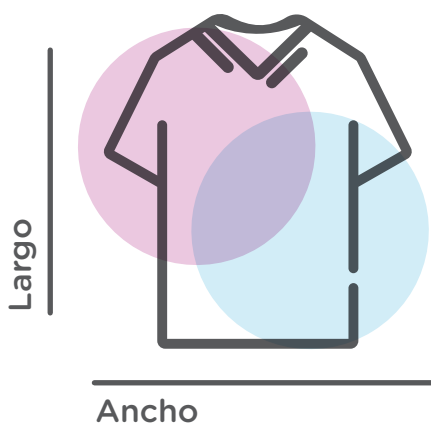

CAMISA DEPORTIVA

Talla	Ancho	Largo
0	26.5 cm	38 cm
2	29 cm	41 cm
4	32 cm	44 cm
6	35.5 cm	48 cm
8	38 cm	50.5 cm
10	40 cm	55.5 cm
12	42.5 cm	58.5 cm
14	44.5 cm	61.5 cm
16	47 cm	64.5 cm
S	49.5 cm	68.5 cm
M	51 cm	72.5 cm
L	53.5 cm	73.5 cm

Talla	Altura(cm)	Peso(kg)
0	83 - 86	11 - 13
2	87 - 92	13 - 14
4	1.01 - 1.08	16 - 18
6	1.14 - 1.22	20 - 22
8	1.29 - 1.34	25 - 28
10	1.35 - 1.39	28 - 33
12	1.40 - 1.47	34 - 39
14	1.50 - 1.59	44 - 51
16	1.60 - 1.67	52 - 57